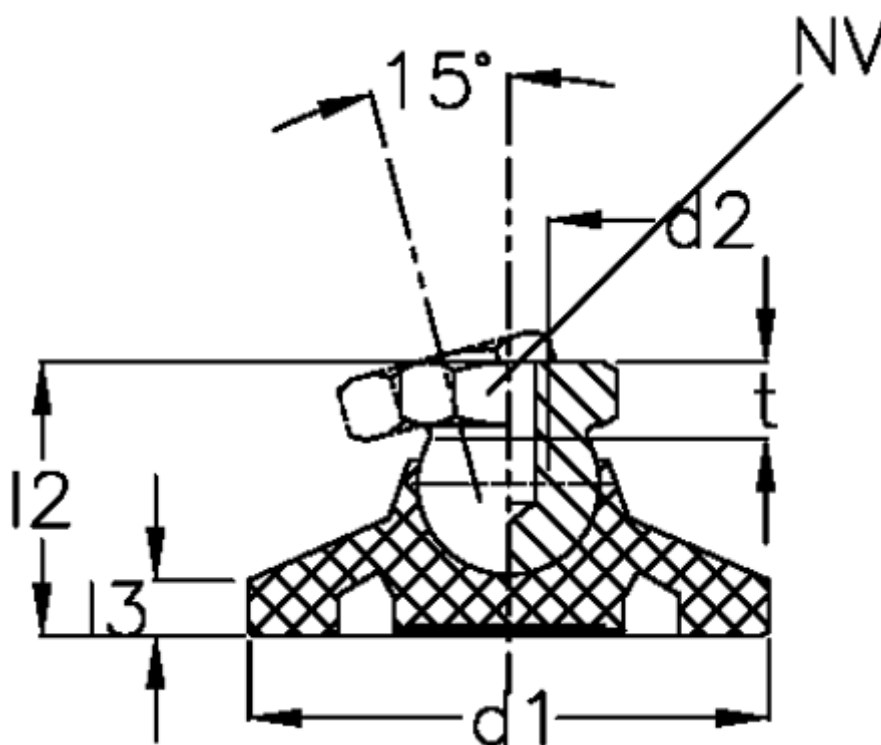

Varenummer: 20967443  
Beskrivelse: E+G Justerfod  
GN 343.7-32-M10-A

## Mål

d1	= 32
d2	= M 8
l2	= 22.5
l3	= 5.0
NV	= 12
Statisk belastning (N)	= 7000
t min	= 9.0